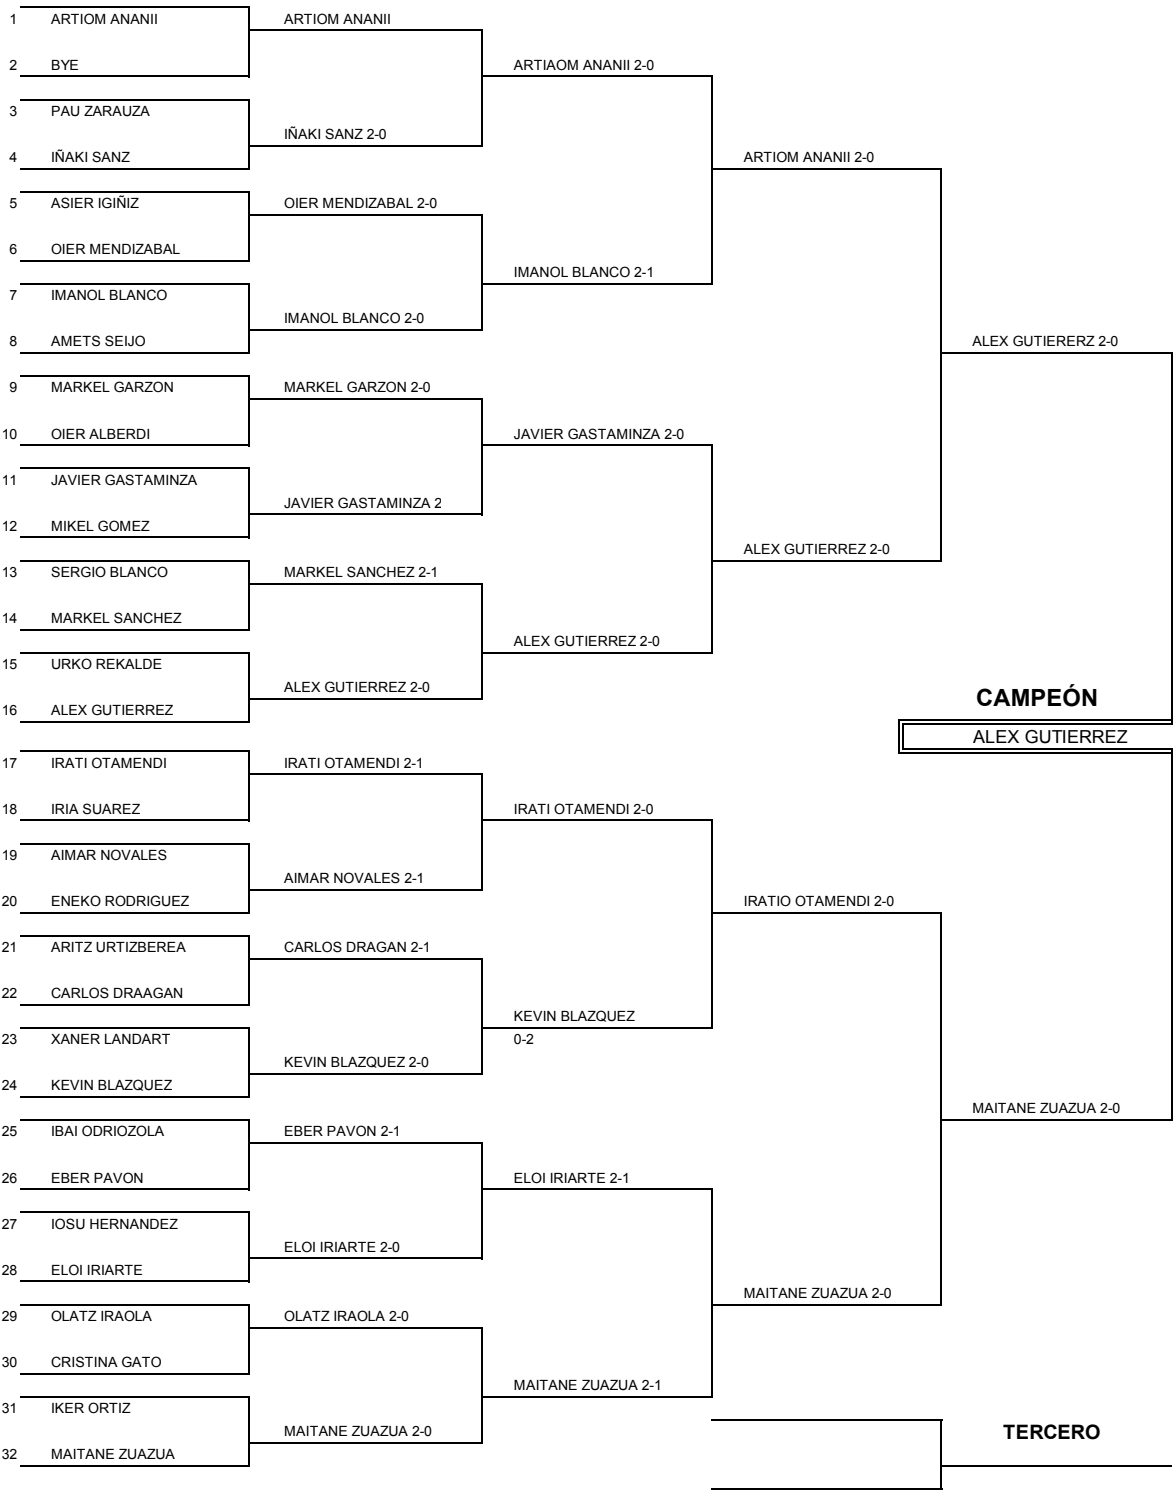

I INTERESCOLAR